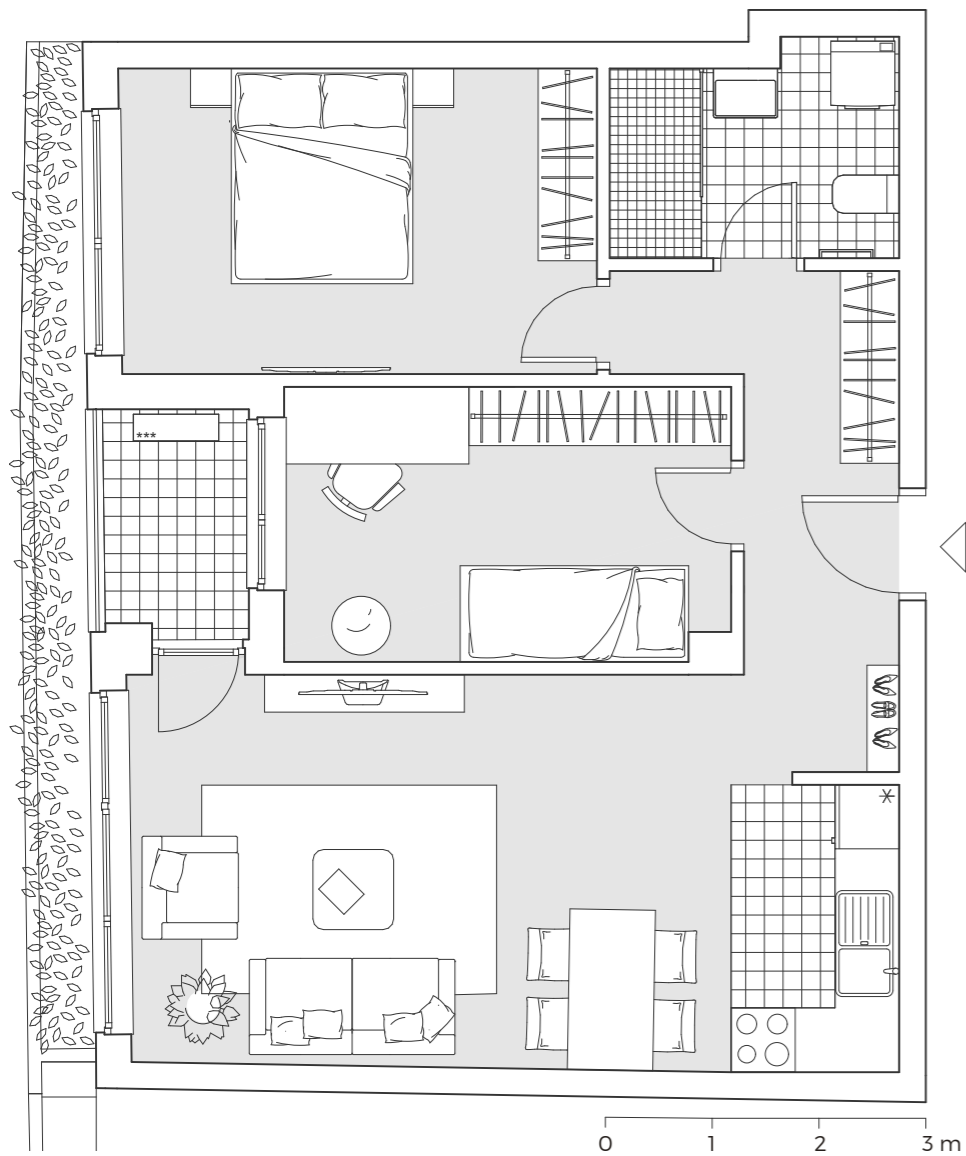

ULAZ	6.03 m ²
KUHINJA	5.54 m ²
DN. SOBA	18.01 m ²
LODJA	4.04 m ²
SP. SOBA	11.96 m ²
KUPATILO	4.49 m ²
Ukupno	50.07 m²

DVOSOBNI STAN TIP IV
44.17 m²

SPRAT	I	II	III	PK
BR. STANA	7	15	23	31

ULAZ	3.19 m ²
KUHINJA	3.35 m ²
DN. SOBA	18.33 m ²
LODJA	2.70 m ²
SP. SOBA	10.63 m ²
KUPATILO	5.97 m ²

Ukupno 44.17 m²

DVOSOBNI STAN TIP V
42.54 m²

SPRAT III
BR. STANA 17

ULAZ	2.07 m ²
KUHINJA	4.34 m ²
DN. SOBA	16.69 m ²
LODJA	2.66 m ²
SP. SOBA	9.50 m ²
KUPATILO	4.28 m ²
Ukupno	42.54 m²

DVOSOBNI STAN TIP VI
46.13 m²

SPRAT III
BR. STANA 18

ULAZ 4.00 m²
 KUHINJA 4.16 m²
 DN. SOBA 17.68 m²
 LODJA 3.77 m²
 SP. SOBA 10.70 m²
 KUPATILO 5.82 m²

Ukupno 46.13 m²

TROSOBNI STAN TIP I
63.94 m²

SPRAT	I	II	PK
BR. STANA	1	9	25

ULAZ	6.70 m ²
KUHINJA	4.66 m ²
DN. SOBA	21.44 m ²
LODJA	2.83 m ²
SP. SOBA	10.59 m ²
SP. SOBA	12.64 m ²
KUPATILO	5.08 m ²
Ukupno	63.94 m²