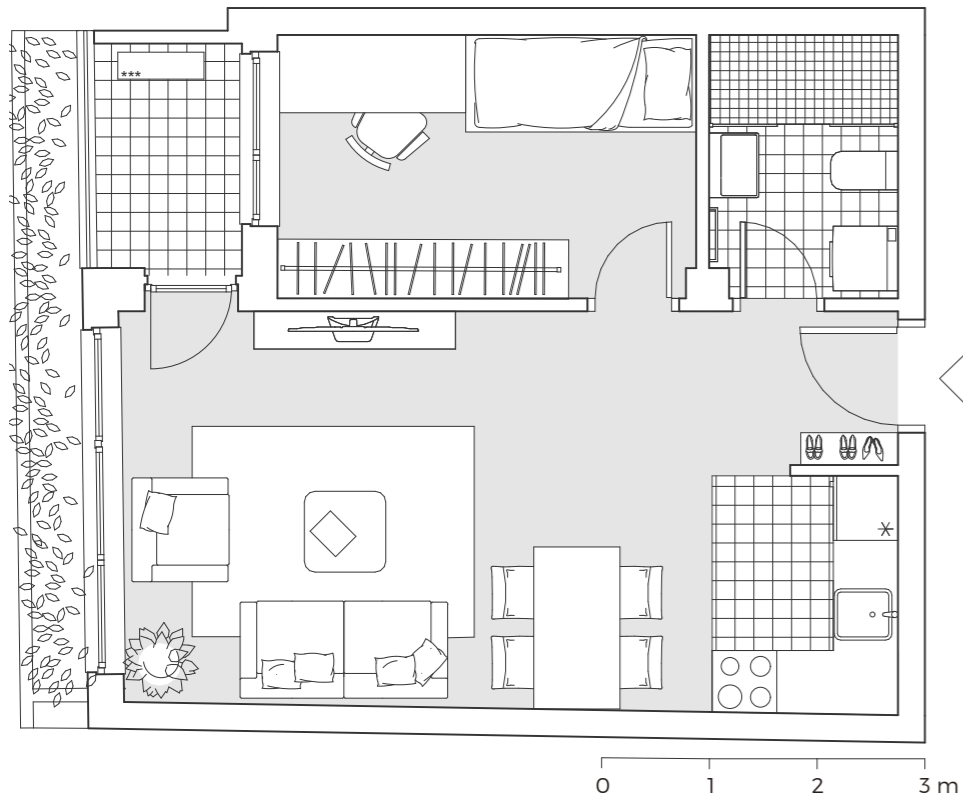

DVOSOBNI STAN TIP I
45.76 m²

SPRAT	I	II	PK
BR. STANA	2	10	26

ULAZ	3.34 m ²
KUHINJA	4.46 m ²
DN. SOBA	20.03 m ²
LODJA	2.81 m ²
SP. SOBA	10.27 m ²
KUPATILO	4.85 m ²

Ukupno 45.76 m²

DVOSOBNI STAN TIP II
48.57 m²

SPRAT	I	II	III	PK
BR. STANA	5	13	21	29

ULAZ	3.19 m ²
KUHINJA	3.76 m ²
DN. SOBA	19.29 m ²
LODJA	3.56 m ²
SP. SOBA	13.28 m ²
KUPATILO	5.49 m ²

Ukupno 48.57 m²

DVOSOBNI STAN TIP III
50.07 m²

SPRAT	I	II	III	PK
BR. STANA	6	14	22	30

ULAZ	6.03 m ²
KUHINJA	5.54 m ²
DN. SOBA	18.01 m ²
LODJA	4.04 m ²
SP. SOBA	11.96 m ²
KUPATILO	4.49 m ²
Ukupno	50.07 m²

DVOSOBNI STAN TIP IV
44.17 m²

SPRAT	I	II	III	PK
BR. STANA	7	15	23	31

ULAZ	3.19 m ²
KUHINJA	3.35 m ²
DN. SOBA	18.33 m ²
LODJA	2.70 m ²
SP. SOBA	10.63 m ²
KUPATILO	5.97 m ²

Ukupno 44.17 m²

DVOSOBNI STAN TIP V
42.54 m²

SPRAT III
BR. STANA 17

ULAZ	2.07 m ²
KUHINJA	4.34 m ²
DN. SOBA	16.69 m ²
LODJA	2.66 m ²
SP. SOBA	9.50 m ²
KUPATILO	4.28 m ²
Ukupno	42.54 m²

DVOSOBNI STAN TIP VI
46.13 m²