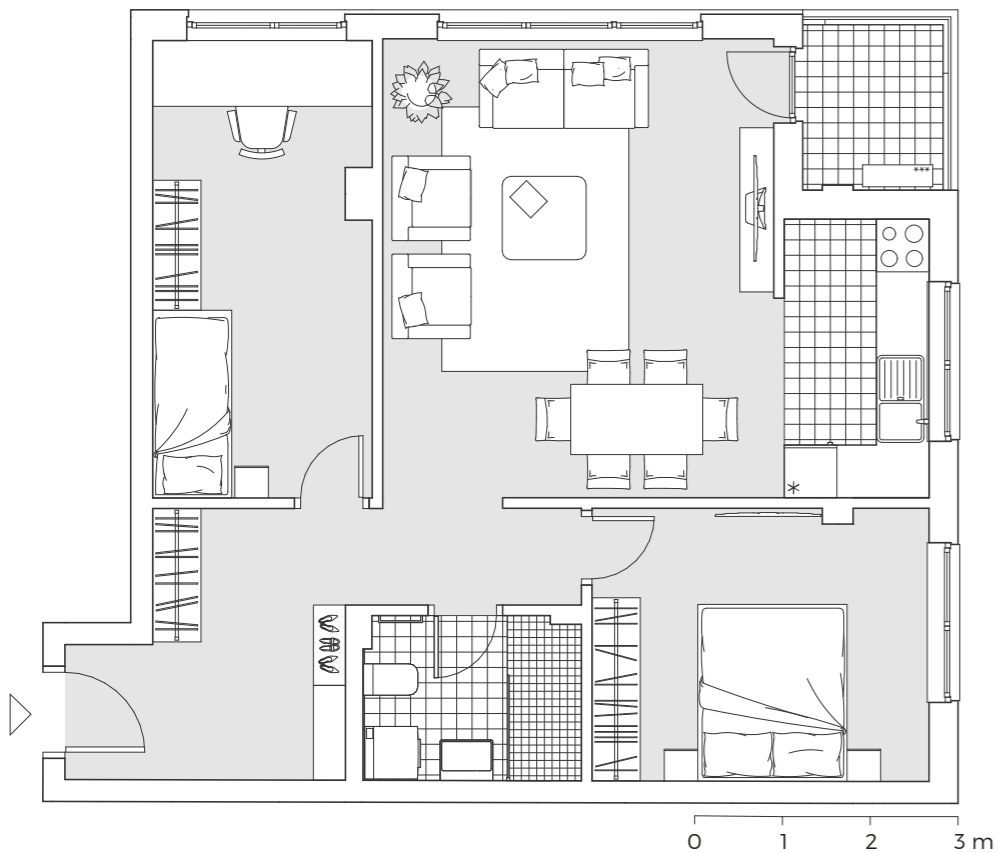

TROSOBNI STAN TIP IV

72.08 m²

SPRAT	I	II	III	PK
BR. STANA	8	16	24	32

ULAZ	11.32 m²
KUHINJA	5.56 m²
DN. SOBA	22.85 m²
LODJA	3.18 m²
SP. SOBA	12.83 m²
SP. SOBA	11.71 m²
KUPATILO	4.63 m²

Ukupno 72.08 m²