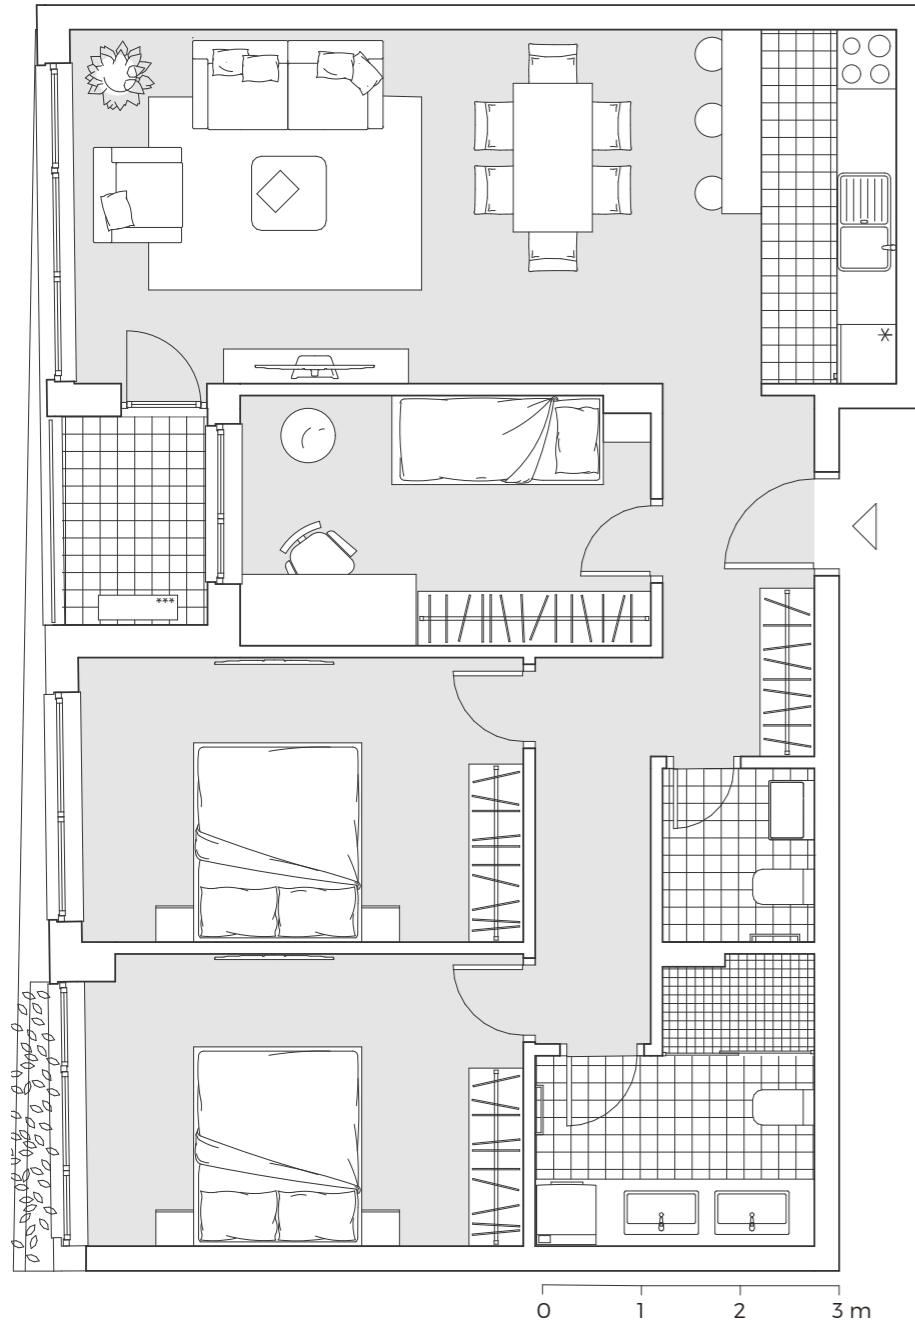

ČETVOROSOBNI STAN TIP I
89.95 m²

SPRAT III
BR. STANA 19

ULAZ	5.60m²
KUHINJA	4.87m²
DN. SOBA	25.37 m²
LODJA	3.28m²
SP. SOBA	10.51 m²
SP. SOBA	13.06 m²
SP. SOBA	13.16 m²
HODNIK	4.56 m²
WC	2.70 m²
KUPATILO	6.84 m²

Ukupno 89.95 m²