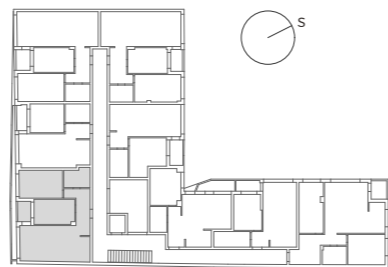

SPRAT III
BR. STANA 18

ULAZ 4.00 m²
 KUHINJA 4.16 m²
 DN. SOBA 17.68 m²
 LODJA 3.77 m²
 SP. SOBA 10.70 m²
 KUPATILO 5.82 m²

Ukupno 46.13 m²

TROSOBNI STAN TIP I
63.94 m²

SPRAT	I	II	PK
BR. STANA	1	9	25

ULAZ	6.70 m ²
KUHINJA	4.66 m ²
DN. SOBA	21.44 m ²
LODJA	2.83 m ²
SP. SOBA	10.59 m ²
SP. SOBA	12.64 m ²
KUPATILO	5.08 m ²
Ukupno	63.94 m²

TROSOBNI STAN TIP II
68.93 m²

SPRAT	I	II	PK
BR. STANA	3	11	27

ULAZ	6.54 m ²
KUHINJA	4.87 m ²
DN. SOBA	25.31 m ²
LODJA	3.27 m ²
SP. SOBA	10.51 m ²
SP. SOBA	13.82 m ²
KUPATILO	4.61 m ²
Ukupno	68.93 m²

TROSOBNI STAN TIP III
67.94 m²