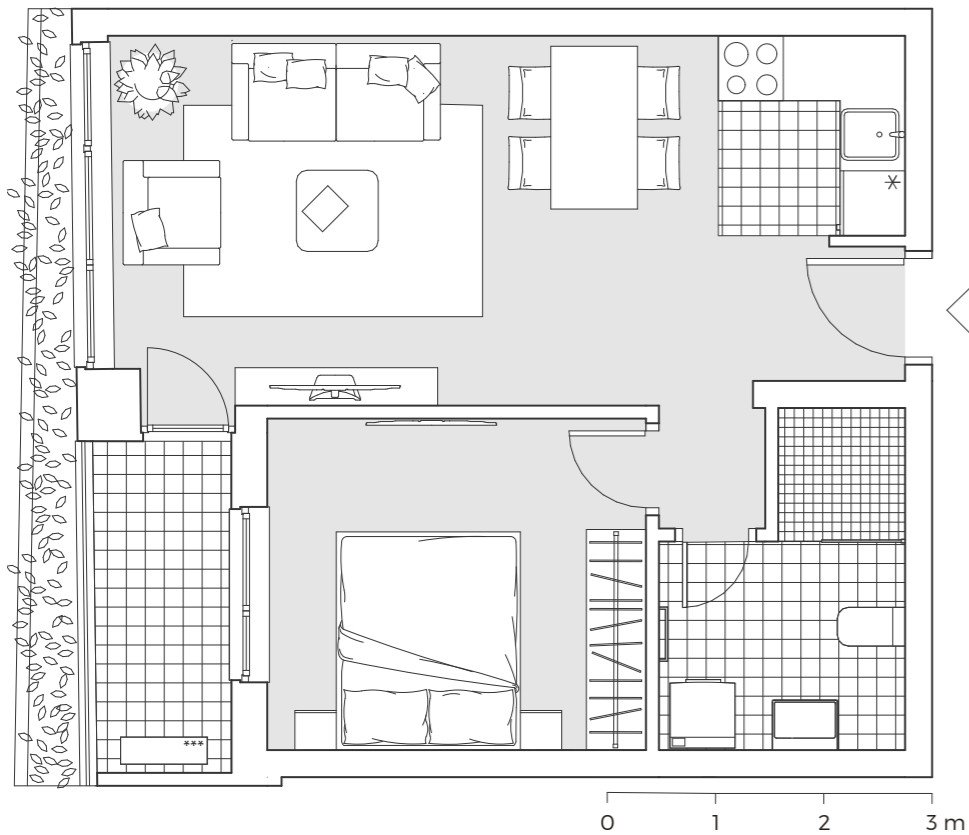

ULAZ	6.03 m ²
KUHINJA	5.54 m ²
DN. SOBA	18.01 m ²
LODJA	4.04 m ²
SP. SOBA	11.96 m ²
KUPATILO	4.49 m ²
Ukupno	50.07 m²

DVOSOBNI STAN TIP IV
44.17 m²

SPRAT	I	II	III	PK
BR. STANA	7	15	23	31

ULAZ	3.19 m ²
KUHINJA	3.35 m ²
DN. SOBA	18.33 m ²
LODJA	2.70 m ²
SP. SOBA	10.63 m ²
KUPATILO	5.97 m ²

Ukupno 44.17 m²

DVOSOBNI STAN TIP V
42.54 m²

SPRAT III
BR. STANA 17

ULAZ	2.07 m ²
KUHINJA	4.34 m ²
DN. SOBA	16.69 m ²
LODJA	2.66 m ²
SP. SOBA	9.50 m ²
KUPATILO	4.28 m ²
Ukupno	42.54 m²

DVOSOBNI STAN TIP VI
46.13 m²

SPRAT III
BR. STANA 18

ULAZ 4.00 m²
 KUHINJA 4.16 m²
 DN. SOBA 17.68 m²
 LODJA 3.77 m²
 SP. SOBA 10.70 m²
 KUPATILO 5.82 m²

Ukupno 46.13 m²

TROSOBNI STAN TIP I
63.94 m²

SPRAT	I	II	PK
BR. STANA	1	9	25

ULAZ	6.70 m ²
KUHINJA	4.66 m ²
DN. SOBA	21.44 m ²
LODJA	2.83 m ²
SP. SOBA	10.59 m ²
SP. SOBA	12.64 m ²
KUPATILO	5.08 m ²
Ukupno	63.94 m²