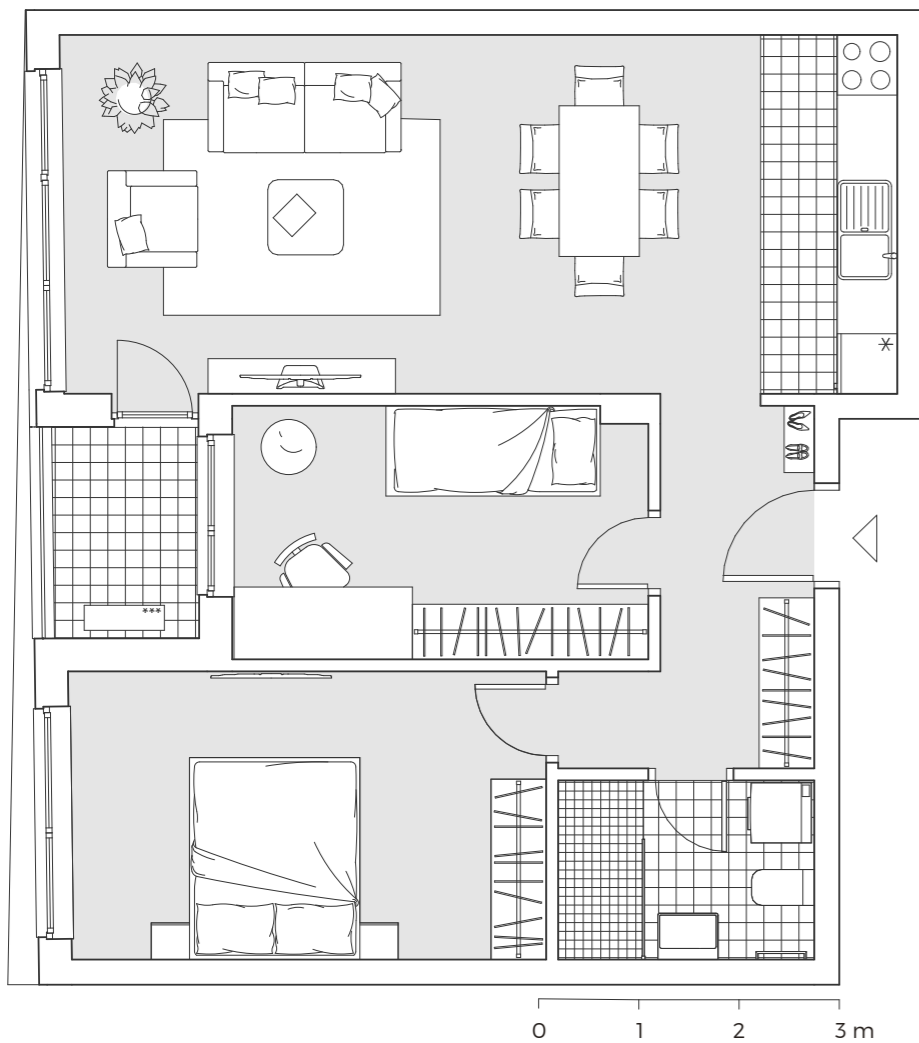

SPRAT III
BR. STANA 18

ULAZ 4.00 m²
 KUHINJA 4.16 m²
 DN. SOBA 17.68 m²
 LODJA 3.77 m²
 SP. SOBA 10.70 m²
 KUPATILO 5.82 m²

Ukupno 46.13 m²

TROSOBNI STAN TIP I
63.94 m²

SPRAT	I	II	PK
BR. STANA	1	9	25

ULAZ	6.70 m ²
KUHINJA	4.66 m ²
DN. SOBA	21.44 m ²
LODJA	2.83 m ²
SP. SOBA	10.59 m ²
SP. SOBA	12.64 m ²
KUPATILO	5.08 m ²
Ukupno	63.94 m²