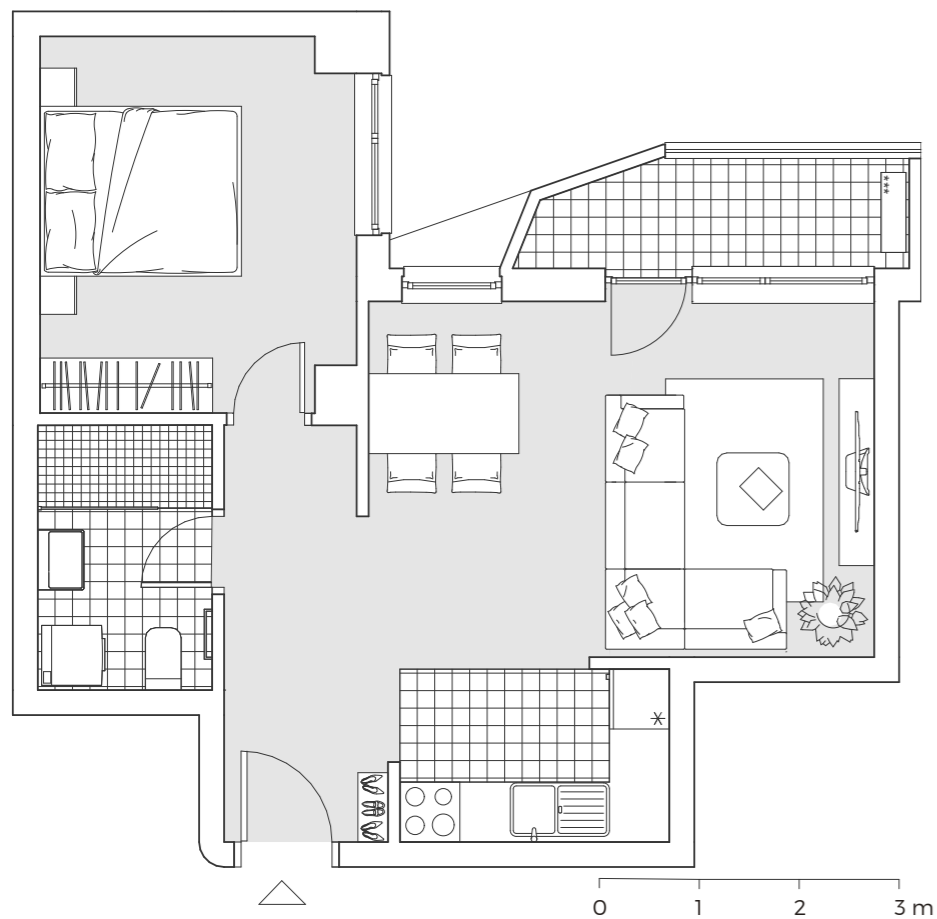

DVOSOBNI STAN TIP I
45.76 m²

SPRAT	I	II	PK
BR. STANA	2	10	26

ULAZ	3.34 m ²
KUHINJA	4.46 m ²
DN. SOBA	20.03 m ²
LODJA	2.81 m ²
SP. SOBA	10.27 m ²
KUPATILO	4.85 m ²

Ukupno 45.76 m²

DVOSOBNI STAN TIP II
48.57 m²

SPRAT	I	II	III	PK
BR. STANA	5	13	21	29

ULAZ	3.19 m ²
KUHINJA	3.76 m ²
DN. SOBA	19.29 m ²
LODJA	3.56 m ²
SP. SOBA	13.28 m ²
KUPATILO	5.49 m ²

Ukupno 48.57 m²

DVOSOBNI STAN TIP III
50.07 m²

SPRAT	I	II	III	PK
BR. STANA	6	14	22	30

ULAZ	6.03 m ²
KUHINJA	5.54 m ²
DN. SOBA	18.01 m ²
LODJA	4.04 m ²
SP. SOBA	11.96 m ²
KUPATILO	4.49 m ²
Ukupno	50.07 m²

DVOSOBNI STAN TIP IV
44.17 m²

SPRAT	I	II	III	PK
BR. STANA	7	15	23	31

ULAZ	3.19 m ²
KUHINJA	3.35 m ²
DN. SOBA	18.33 m ²
LODJA	2.70 m ²
SP. SOBA	10.63 m ²
KUPATILO	5.97 m ²