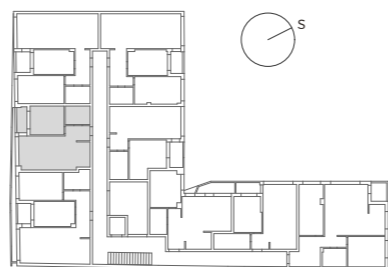

DVOSOBNI STAN TIP I
45.76 m²

SPRAT	I	II	PK
BR. STANA	2	10	26

ULAZ	3.34 m ²
KUHINJA	4.46 m ²
DN. SOBA	20.03 m ²
LODJA	2.81 m ²
SP. SOBA	10.27 m ²
KUPATILO	4.85 m ²

Ukupno 45.76 m²

DVOSOBNI STAN TIP II
48.57 m²

SPRAT	I	II	III	PK
BR. STANA	5	13	21	29

ULAZ	3.19 m ²
KUHINJA	3.76 m ²
DN. SOBA	19.29 m ²
LODJA	3.56 m ²
SP. SOBA	13.28 m ²
KUPATILO	5.49 m ²

Ukupno 48.57 m²

DVOSOBNI STAN TIP III
50.07 m²

SPRAT	I	II	III	PK
BR. STANA	6	14	22	30