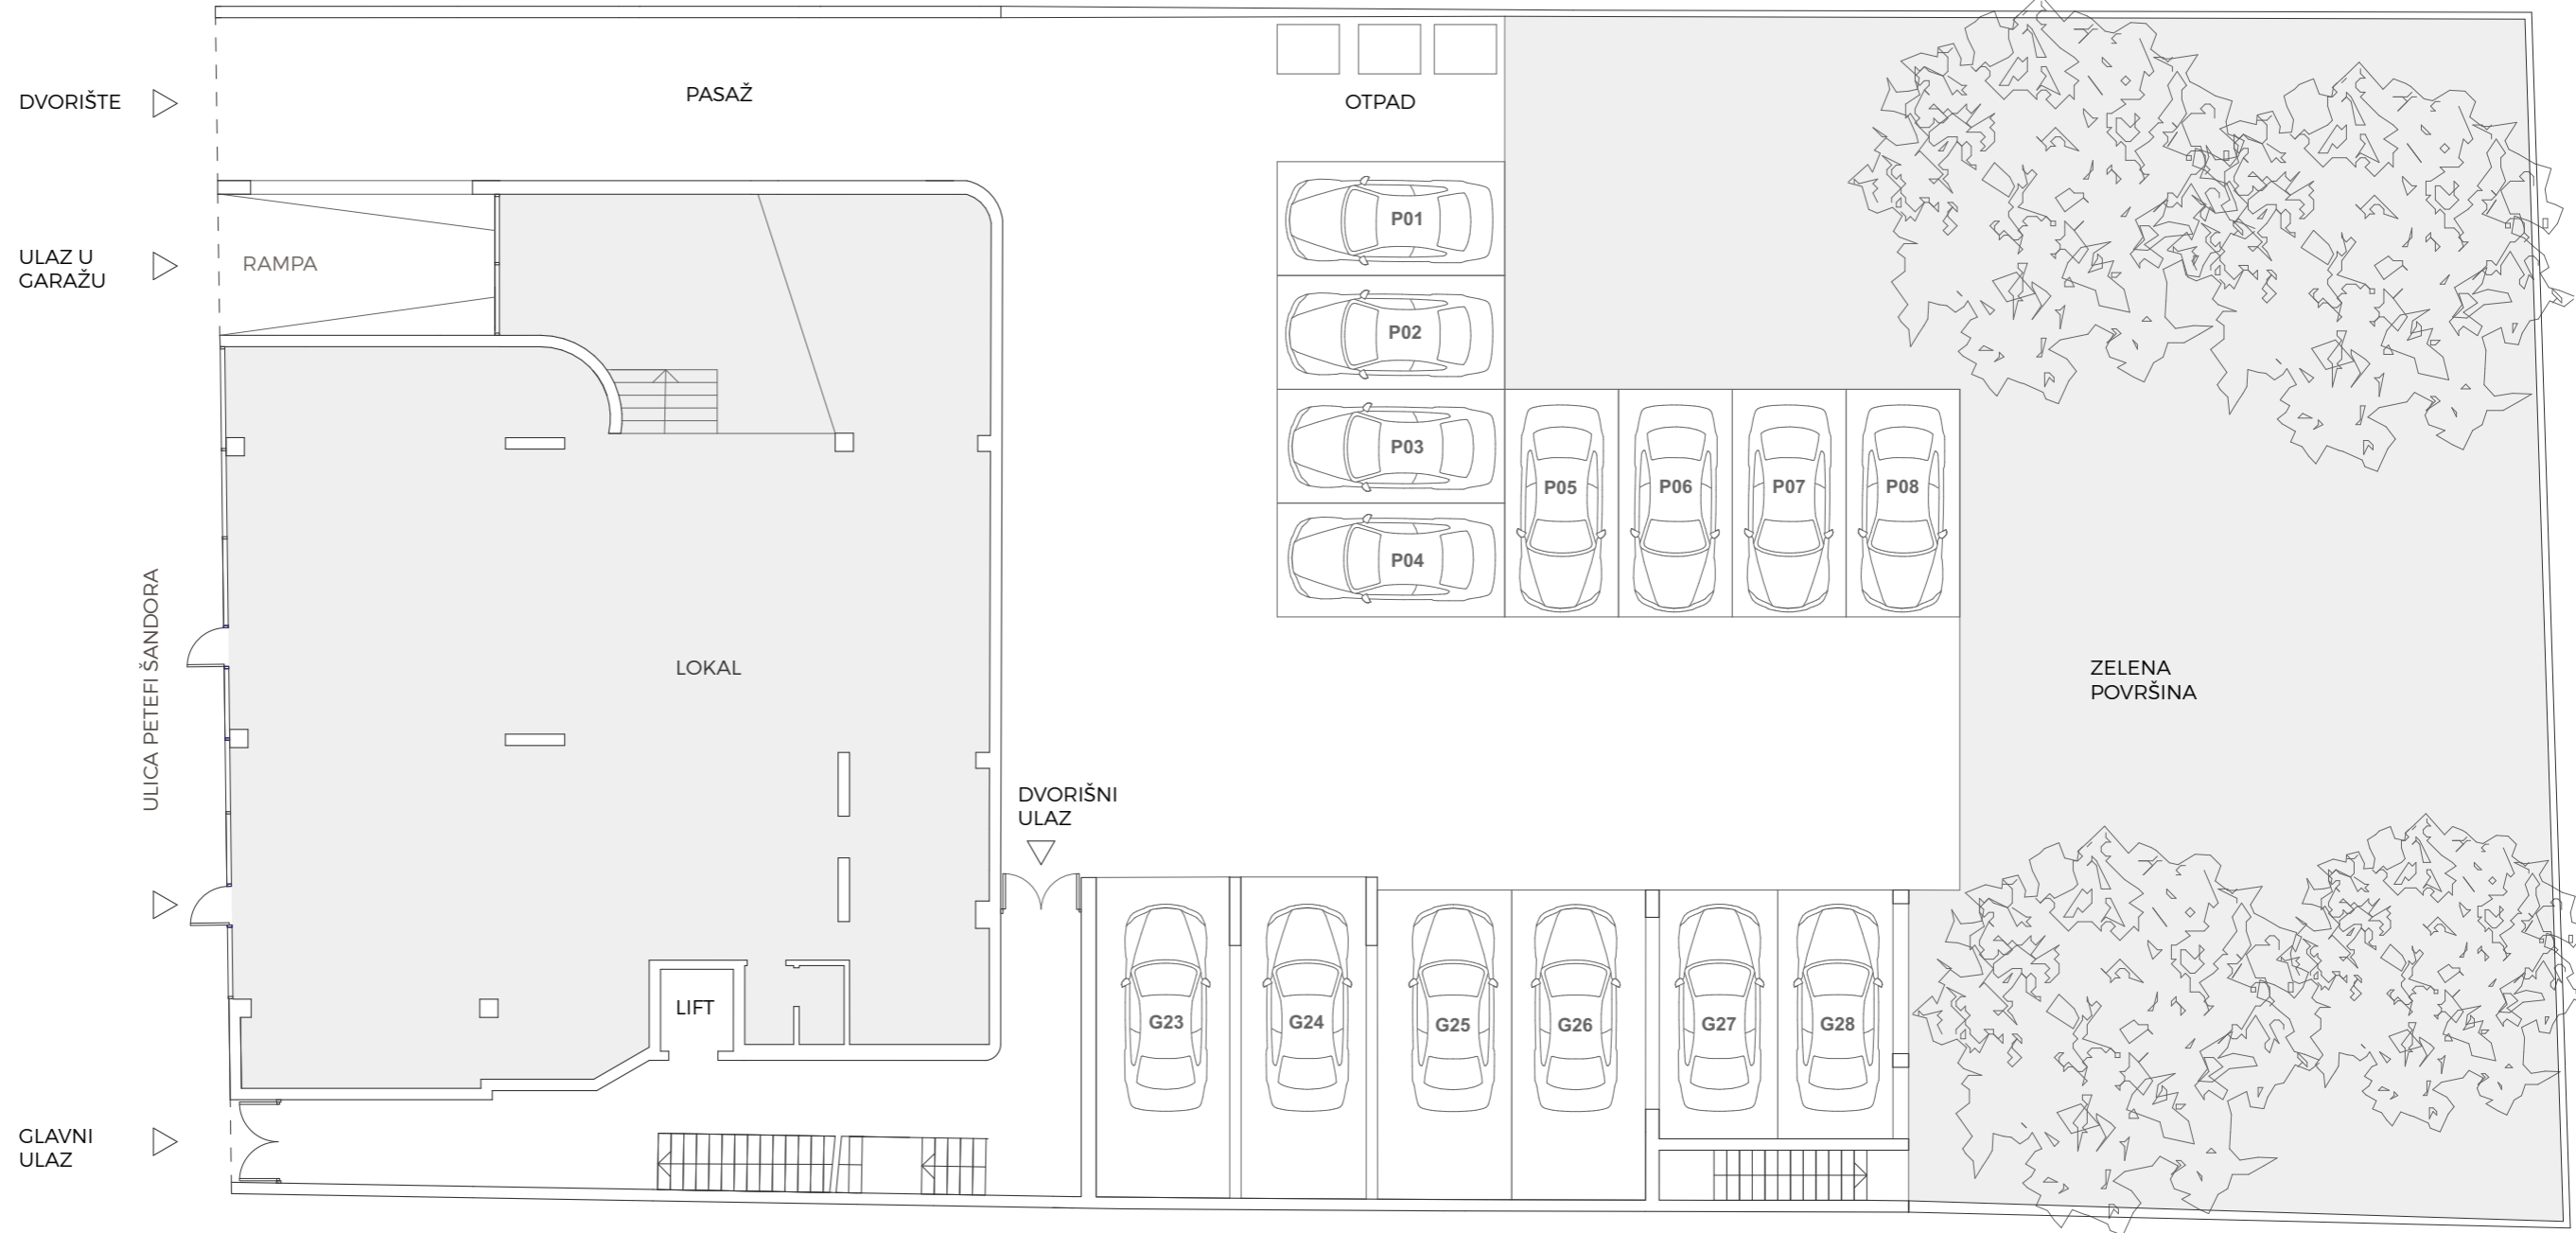

SPRAT III
BR. STANA 19

ULAZ	5.60m ²
KUHINJA	4.87m ²
DN. SOBA	25.37 m ²
LODJA	3.28m ²
SP. SOBA	10.51 m ²
SP. SOBA	13.06 m ²
SP. SOBA	13.16 m ²
HODNIK	4.56 m ²
WC	2.70 m ²
KUPATILO	6.84 m ²

Ukupno 89.95 m²

PRIZEMLJE
PRIKAZ PARKING I
GARAŽNIH MESTA

SUTEREN
PRIKAZ GARAŽNIH MESTA I
OSTAVA

POPIS OSTAVA

O 1	4.28 m ²	O 17	4.32 m ²
O 2	3.96 m ²	O 18	4.76 m ²
O 3	4.02 m ²	O 19	4.83 m ²
O 4	4.06 m ²	O 20	4.32 m ²
O 5	3.77 m ²	O 21	4.41 m ²
O 6	3.80 m ²	O 22	4.84 m ²
O 7	4.11 m ²	O 23	3.70 m ²
O 8	4.34 m ²	O 24	3.70 m ²
O 9	4.61 m ²	O 25	3.70 m ²
O 10	4.61 m ²	O 26	3.70 m ²
O 11	4.61 m ²	O 27	3.70 m ²
O 12	4.61 m ²	O 28	3.32 m ²
O 13	4.61 m ²	O 29	5.63 m ²
O 14	11.43 m ²	O 30	7.58 m ²
O 15	3.14 m ²	O 31	5.98 m ²
O 16	3.74 m ²	O 32	7.96 m ²