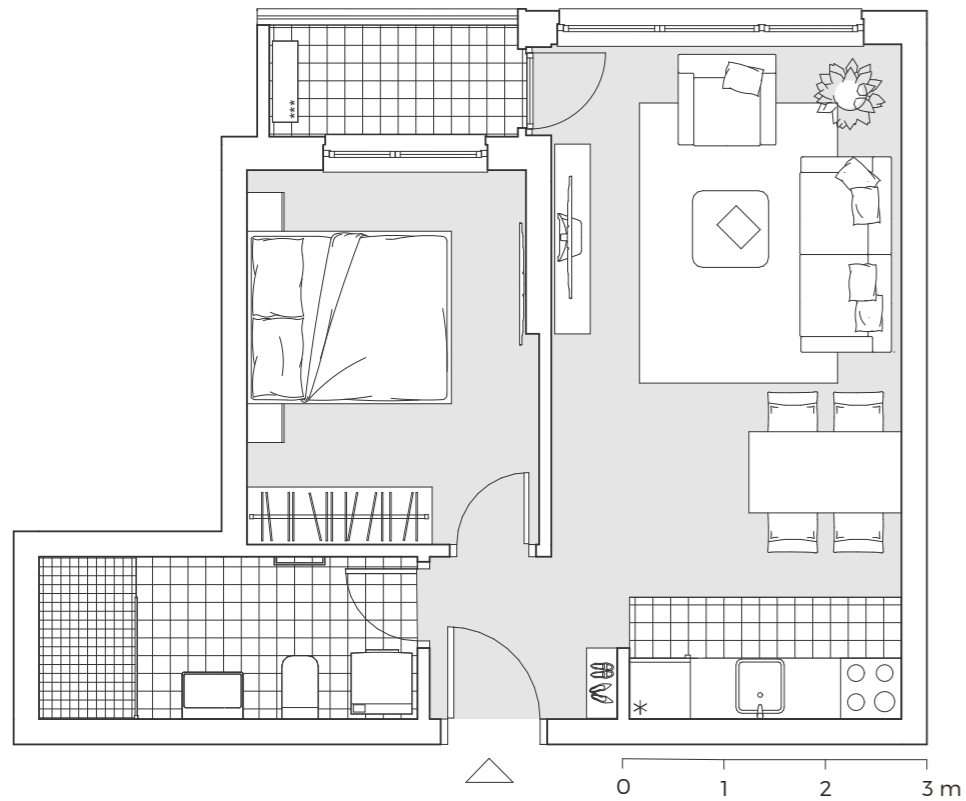

DVOSOBNI STAN TIP I
45.76 m²

SPRAT	I	II	PK
BR. STANA	2	10	26

ULAZ	3.34 m ²
KUHINJA	4.46 m ²
DN. SOBA	20.03 m ²
LODJA	2.81 m ²
SP. SOBA	10.27 m ²
KUPATILO	4.85 m ²

Ukupno 45.76 m²

DVOSOBNI STAN TIP II
48.57 m²

SPRAT	I	II	III	PK
BR. STANA	5	13	21	29

ULAZ	3.19 m ²
KUHINJA	3.76 m ²
DN. SOBA	19.29 m ²
LODJA	3.56 m ²
SP. SOBA	13.28 m ²
KUPATILO	5.49 m ²

Ukupno 48.57 m²

DVOSOBNI STAN TIP III
50.07 m²

SPRAT	I	II	III	PK
BR. STANA	6	14	22	30

ULAZ	6.03 m ²
KUHINJA	5.54 m ²
DN. SOBA	18.01 m ²
LODJA	4.04 m ²
SP. SOBA	11.96 m ²
KUPATILO	4.49 m ²
Ukupno	50.07 m²

DVOSOBNI STAN TIP IV
44.17 m²

SPRAT	I	II	III	PK
BR. STANA	7	15	23	31

ULAZ	3.19 m ²
KUHINJA	3.35 m ²
DN. SOBA	18.33 m ²
LODJA	2.70 m ²
SP. SOBA	10.63 m ²
KUPATILO	5.97 m ²

Ukupno 44.17 m²

DVOSOBNI STAN TIP V
42.54 m²

SPRAT III
BR. STANA 17

ULAZ	2.07 m ²
KUHINJA	4.34 m ²
DN. SOBA	16.69 m ²
LODJA	2.66 m ²
SP. SOBA	9.50 m ²
KUPATILO	4.28 m ²
Ukupno	42.54 m²

DVOSOBNI STAN TIP VI
46.13 m²