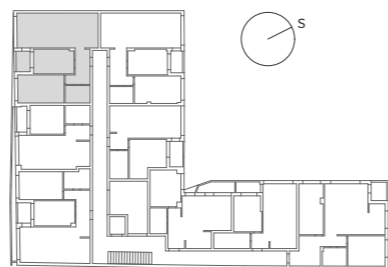

SPRAT III
BR. STANA 18

ULAZ 4.00 m²
 KUHINJA 4.16 m²
 DN. SOBA 17.68 m²
 LODJA 3.77 m²
 SP. SOBA 10.70 m²
 KUPATILO 5.82 m²

Ukupno 46.13 m²

TROSOBNI STAN TIP I
63.94 m²

SPRAT	I	II	PK
BR. STANA	1	9	25

ULAZ	6.70 m ²
KUHINJA	4.66 m ²
DN. SOBA	21.44 m ²
LODJA	2.83 m ²
SP. SOBA	10.59 m ²
SP. SOBA	12.64 m ²
KUPATILO	5.08 m ²
Ukupno	63.94 m²

TROSOBNI STAN TIP II
68.93 m²

SPRAT	I	II	PK
BR. STANA	3	11	27

ULAZ	6.54 m ²
KUHINJA	4.87 m ²
DN. SOBA	25.31 m ²
LODJA	3.27 m ²
SP. SOBA	10.51 m ²
SP. SOBA	13.82 m ²
KUPATILO	4.61 m ²
Ukupno	68.93 m²

TROSOBNI STAN TIP III
67.94 m²