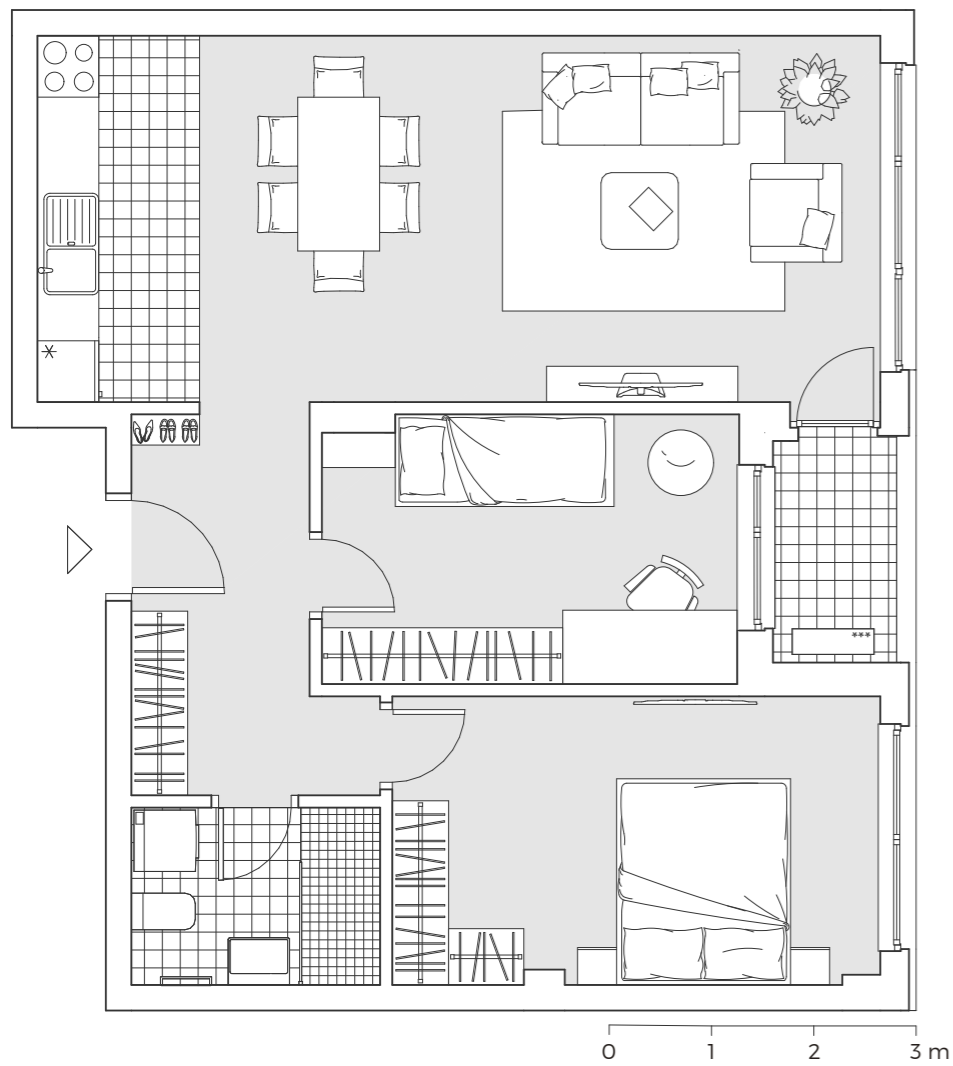

SPRAT III
BR. STANA 18

ULAZ 4.00 m²
 KUHINJA 4.16 m²
 DN. SOBA 17.68 m²
 LODJA 3.77 m²
 SP. SOBA 10.70 m²
 KUPATILO 5.82 m²

Ukupno 46.13 m²

TROSOBNI STAN TIP I
63.94 m²

SPRAT	I	II	PK
BR. STANA	1	9	25

ULAZ	6.70 m ²
KUHINJA	4.66 m ²
DN. SOBA	21.44 m ²
LODJA	2.83 m ²
SP. SOBA	10.59 m ²
SP. SOBA	12.64 m ²
KUPATILO	5.08 m ²
Ukupno	63.94 m²

TROSOBNI STAN TIP II
68.93 m²

SPRAT	I	II	PK
BR. STANA	3	11	27

ULAZ	6.54 m ²
KUHINJA	4.87 m ²
DN. SOBA	25.31 m ²
LODJA	3.27 m ²
SP. SOBA	10.51 m ²
SP. SOBA	13.82 m ²
KUPATILO	4.61 m ²
Ukupno	68.93 m²

TROSOBNI STAN TIP III
67.94 m²