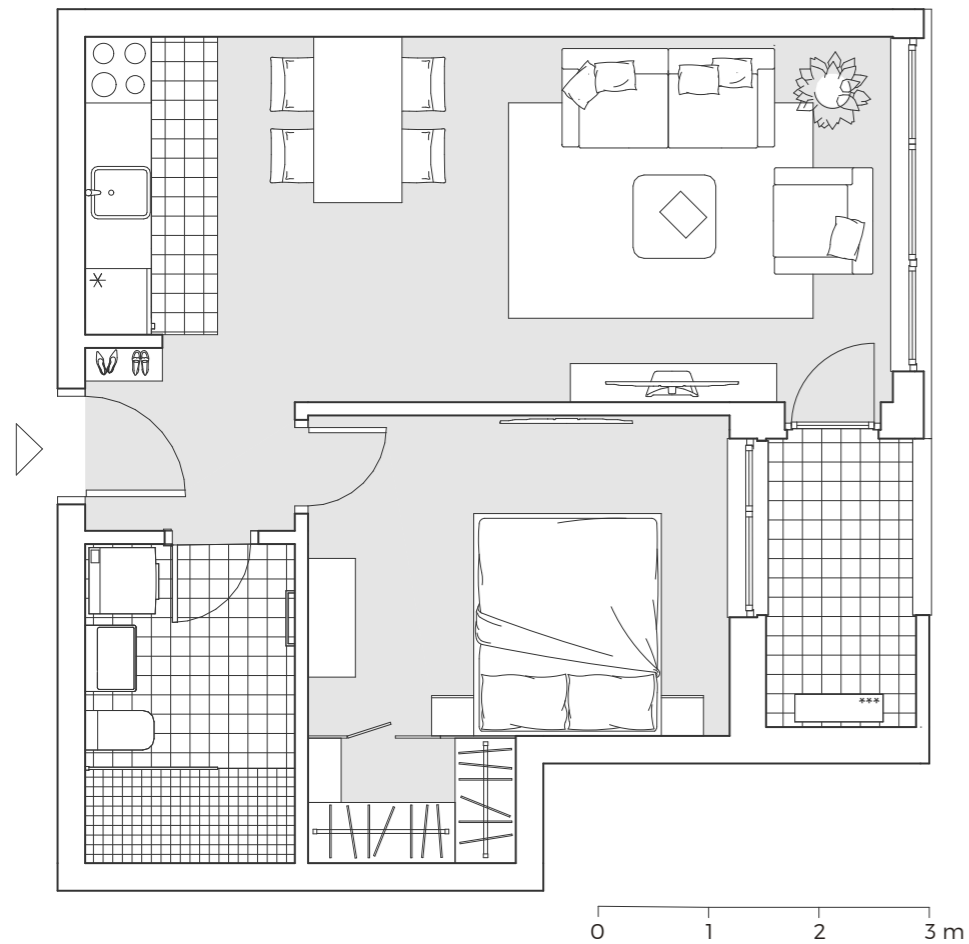

KATALOG STANOVA

PETEFI ŠANDORA 12

www.univest.rs

d.o.o Univest
Novosadska 72, 21235
Temerin

Tel: +381 63 501 108

PONUDA

TIP STANOVA	KVADRATURA	BR. STANOVA	
D V O S O B N I	TIP I	45.76 m ²	3
	TIP II	48.57 m ²	4
	TIP III	50.07 m ²	4
	TIP IV	44.17 m ²	4
	TIP V	42.54 m ²	1
	TIP VI	46.13 m ²	1
T R O S O B N I	TIP I	63.94 m ²	3
	TIP II	68.93 m ²	3
	TIP III	67.94 m ²	4
	TIP IV	72.08 m ²	4
Č E T V E R O S O B N I	TIP I	89.95 m ²	1

DVOSOBNI STAN TIP I
45.76 m²

SPRAT	I	II	PK
BR. STANA	2	10	26

ULAZ	3.34 m ²
KUHINJA	4.46 m ²
DN. SOBA	20.03 m ²
LODJA	2.81 m ²
SP. SOBA	10.27 m ²
KUPATILO	4.85 m ²

Ukupno 45.76 m²

DVOSOBNI STAN TIP II
48.57 m²

SPRAT	I	II	III	PK
BR. STANA	5	13	21	29

ULAZ	3.19 m ²
KUHINJA	3.76 m ²
DN. SOBA	19.29 m ²
LODJA	3.56 m ²
SP. SOBA	13.28 m ²
KUPATILO	5.49 m ²

Ukupno 48.57 m²

DVOSOBNI STAN TIP III
50.07 m²

SPRAT	I	II	III	PK
BR. STANA	6	14	22	30