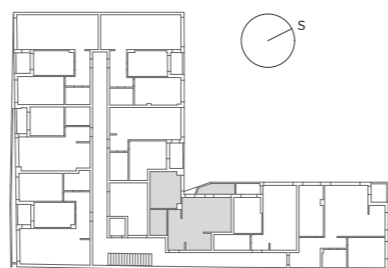

DVOSOBNI STAN TIP I
45.76 m²

SPRAT	I	II	PK
BR. STANA	2	10	26

ULAZ	3.34 m ²
KUHINJA	4.46 m ²
DN. SOBA	20.03 m ²
LODJA	2.81 m ²
SP. SOBA	10.27 m ²
KUPATILO	4.85 m ²

Ukupno 45.76 m²

DVOSOBNI STAN TIP II
48.57 m²

SPRAT	I	II	III	PK
BR. STANA	5	13	21	29

ULAZ	3.19 m ²
KUHINJA	3.76 m ²
DN. SOBA	19.29 m ²
LODJA	3.56 m ²
SP. SOBA	13.28 m ²
KUPATILO	5.49 m ²

Ukupno 48.57 m²

DVOSOBNI STAN TIP III
50.07 m²

SPRAT	I	II	III	PK
BR. STANA	6	14	22	30

ULAZ	6.03 m ²
KUHINJA	5.54 m ²
DN. SOBA	18.01 m ²
LODJA	4.04 m ²
SP. SOBA	11.96 m ²
KUPATILO	4.49 m ²
Ukupno	50.07 m²

DVOSOBNI STAN TIP IV
44.17 m²

SPRAT	I	II	III	PK
BR. STANA	7	15	23	31

ULAZ	3.19 m ²
KUHINJA	3.35 m ²
DN. SOBA	18.33 m ²
LODJA	2.70 m ²
SP. SOBA	10.63 m ²
KUPATILO	5.97 m ²